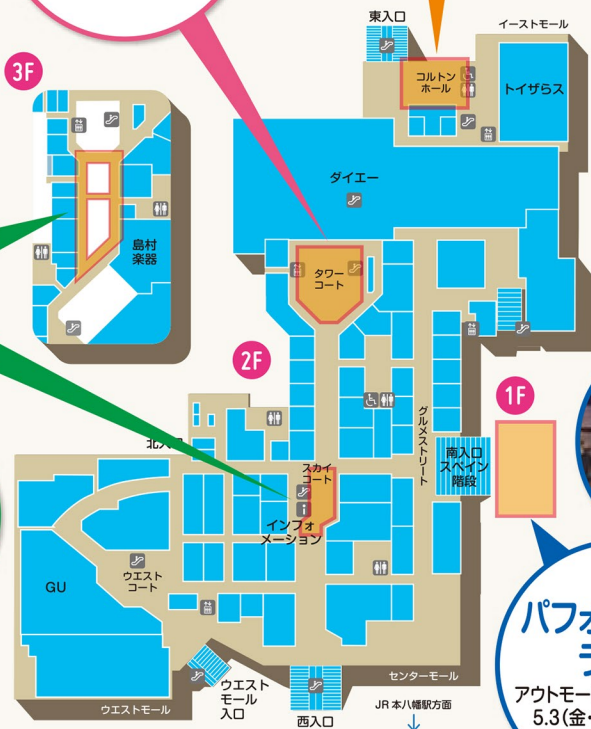

MAP

手づくり ワークショップ

センターモール2F
タワーコート

ビリヤード

イーストモール2F
コルトンホール
4.29(月・祝)、30(火・休)
開催

作品展示

センターモール3F 回廊
センターモール2F
スカイコート

仲の拓磨 5/4 (土・祝)

Mrs. Clover
5/6 (木・日)

パフォーマンス ライブ

アウトモール1F コルトン広場
5.3(金・祝)~6(月・休)
開催

ACCESS MAP

〒272-0015

千葉県市川市鬼越1-1-1

TEL: 047-378-3551

HP: www.nikke-cp.gr.jp

モバイル: www.nikke-cp.gr.jp/m

 **NIKKE COLTON PLAZA**

●営業時間

月~金 10:00~20:00 土・日・祝 10:00~21:00

*一部異なる店舗がございます。

*グルメストリート・アウトモールは引き続き営業しております。

●JR総武線/都営新宿線「本八幡駅」より徒歩約10分

●JR総武線「下総中山駅」より徒歩約10分

●京成線「鬼越駅」より徒歩約7分